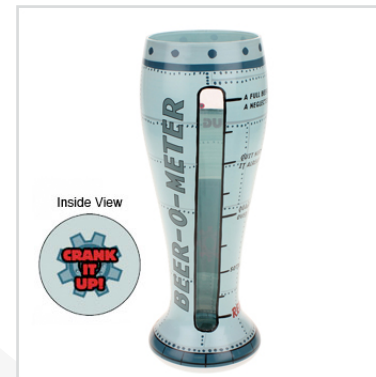

# Vasos cerveza

23,95€

top shelf

vasos de cerveza  
pintados a mano